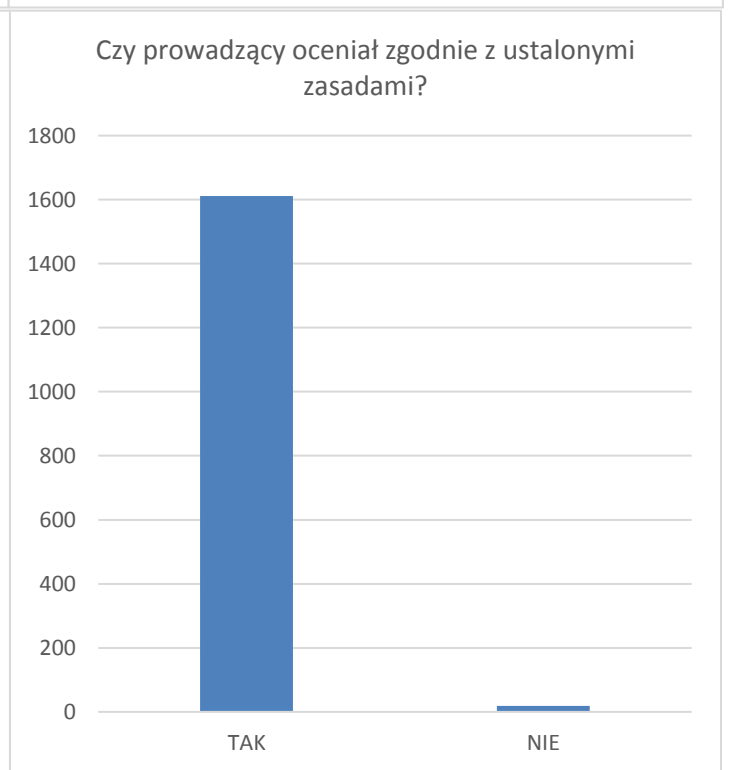

Ankieta semestr letni 2024/25: 25 nauczycieli SWFiS

Dane na podstawie 1686 wypełnionych ankiet
co stanowi 35% rozestanych ankiet (4873)

1 - zdecydowanie się nie zgadzam;

2 - raczej się nie zgadzam;

3 - nie mam zdania;