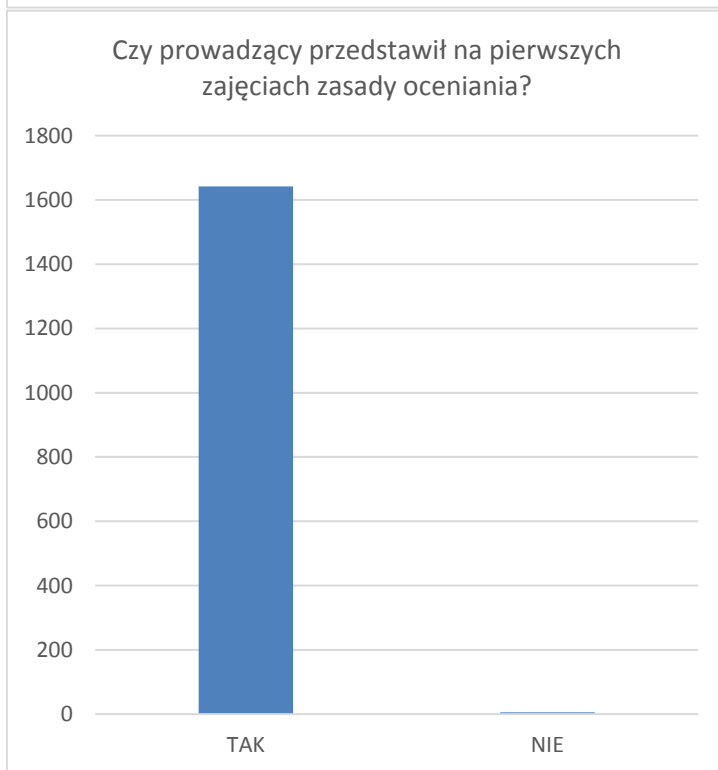

Ankieta semestr letni 2024/25: 25 nauczycieli SWFiS

Dane na podstawie 1686 wypełnionych ankiet
co stanowi 35% rozestanych ankiet (4873)

1 - zdecydowanie się nie zgadzam;

2 - raczej się nie zgadzam;

3 - nie mam zdania;