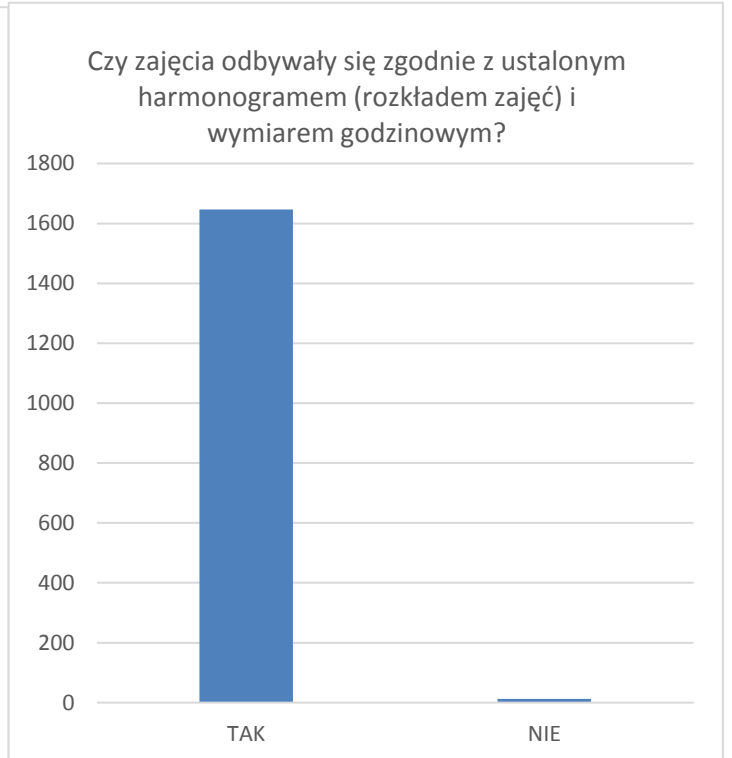

Ankieta semestr letni 2024/25: 25 nauczycieli SWFiS

Dane na podstawie 1686 wypełnionych ankiet
co stanowi 35% rozestanych ankiet (4873)

1 - zdecydowanie się nie zgadzam;

2 - raczej się nie zgadzam;

3 - nie mam zdania;

4 - raczej się zgadzam;

5 - zdecydowanie się zgadzam;

6 - nie dotyczy