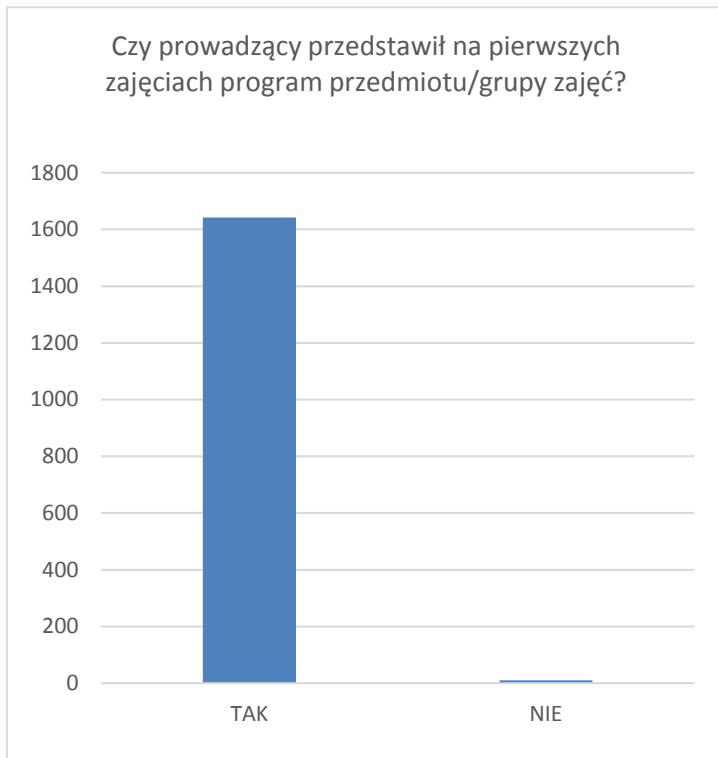

Ankieta semestr letni 2024/25: 25 nauczycieli SWFiS

Dane na podstawie 1686 wypełnionych ankiet
co stanowi 35% rozestanych ankiet (4873)

1 - zdecydowanie się nie zgadzam;

2 - raczej się nie zgadzam;

3 - nie mam zdania;